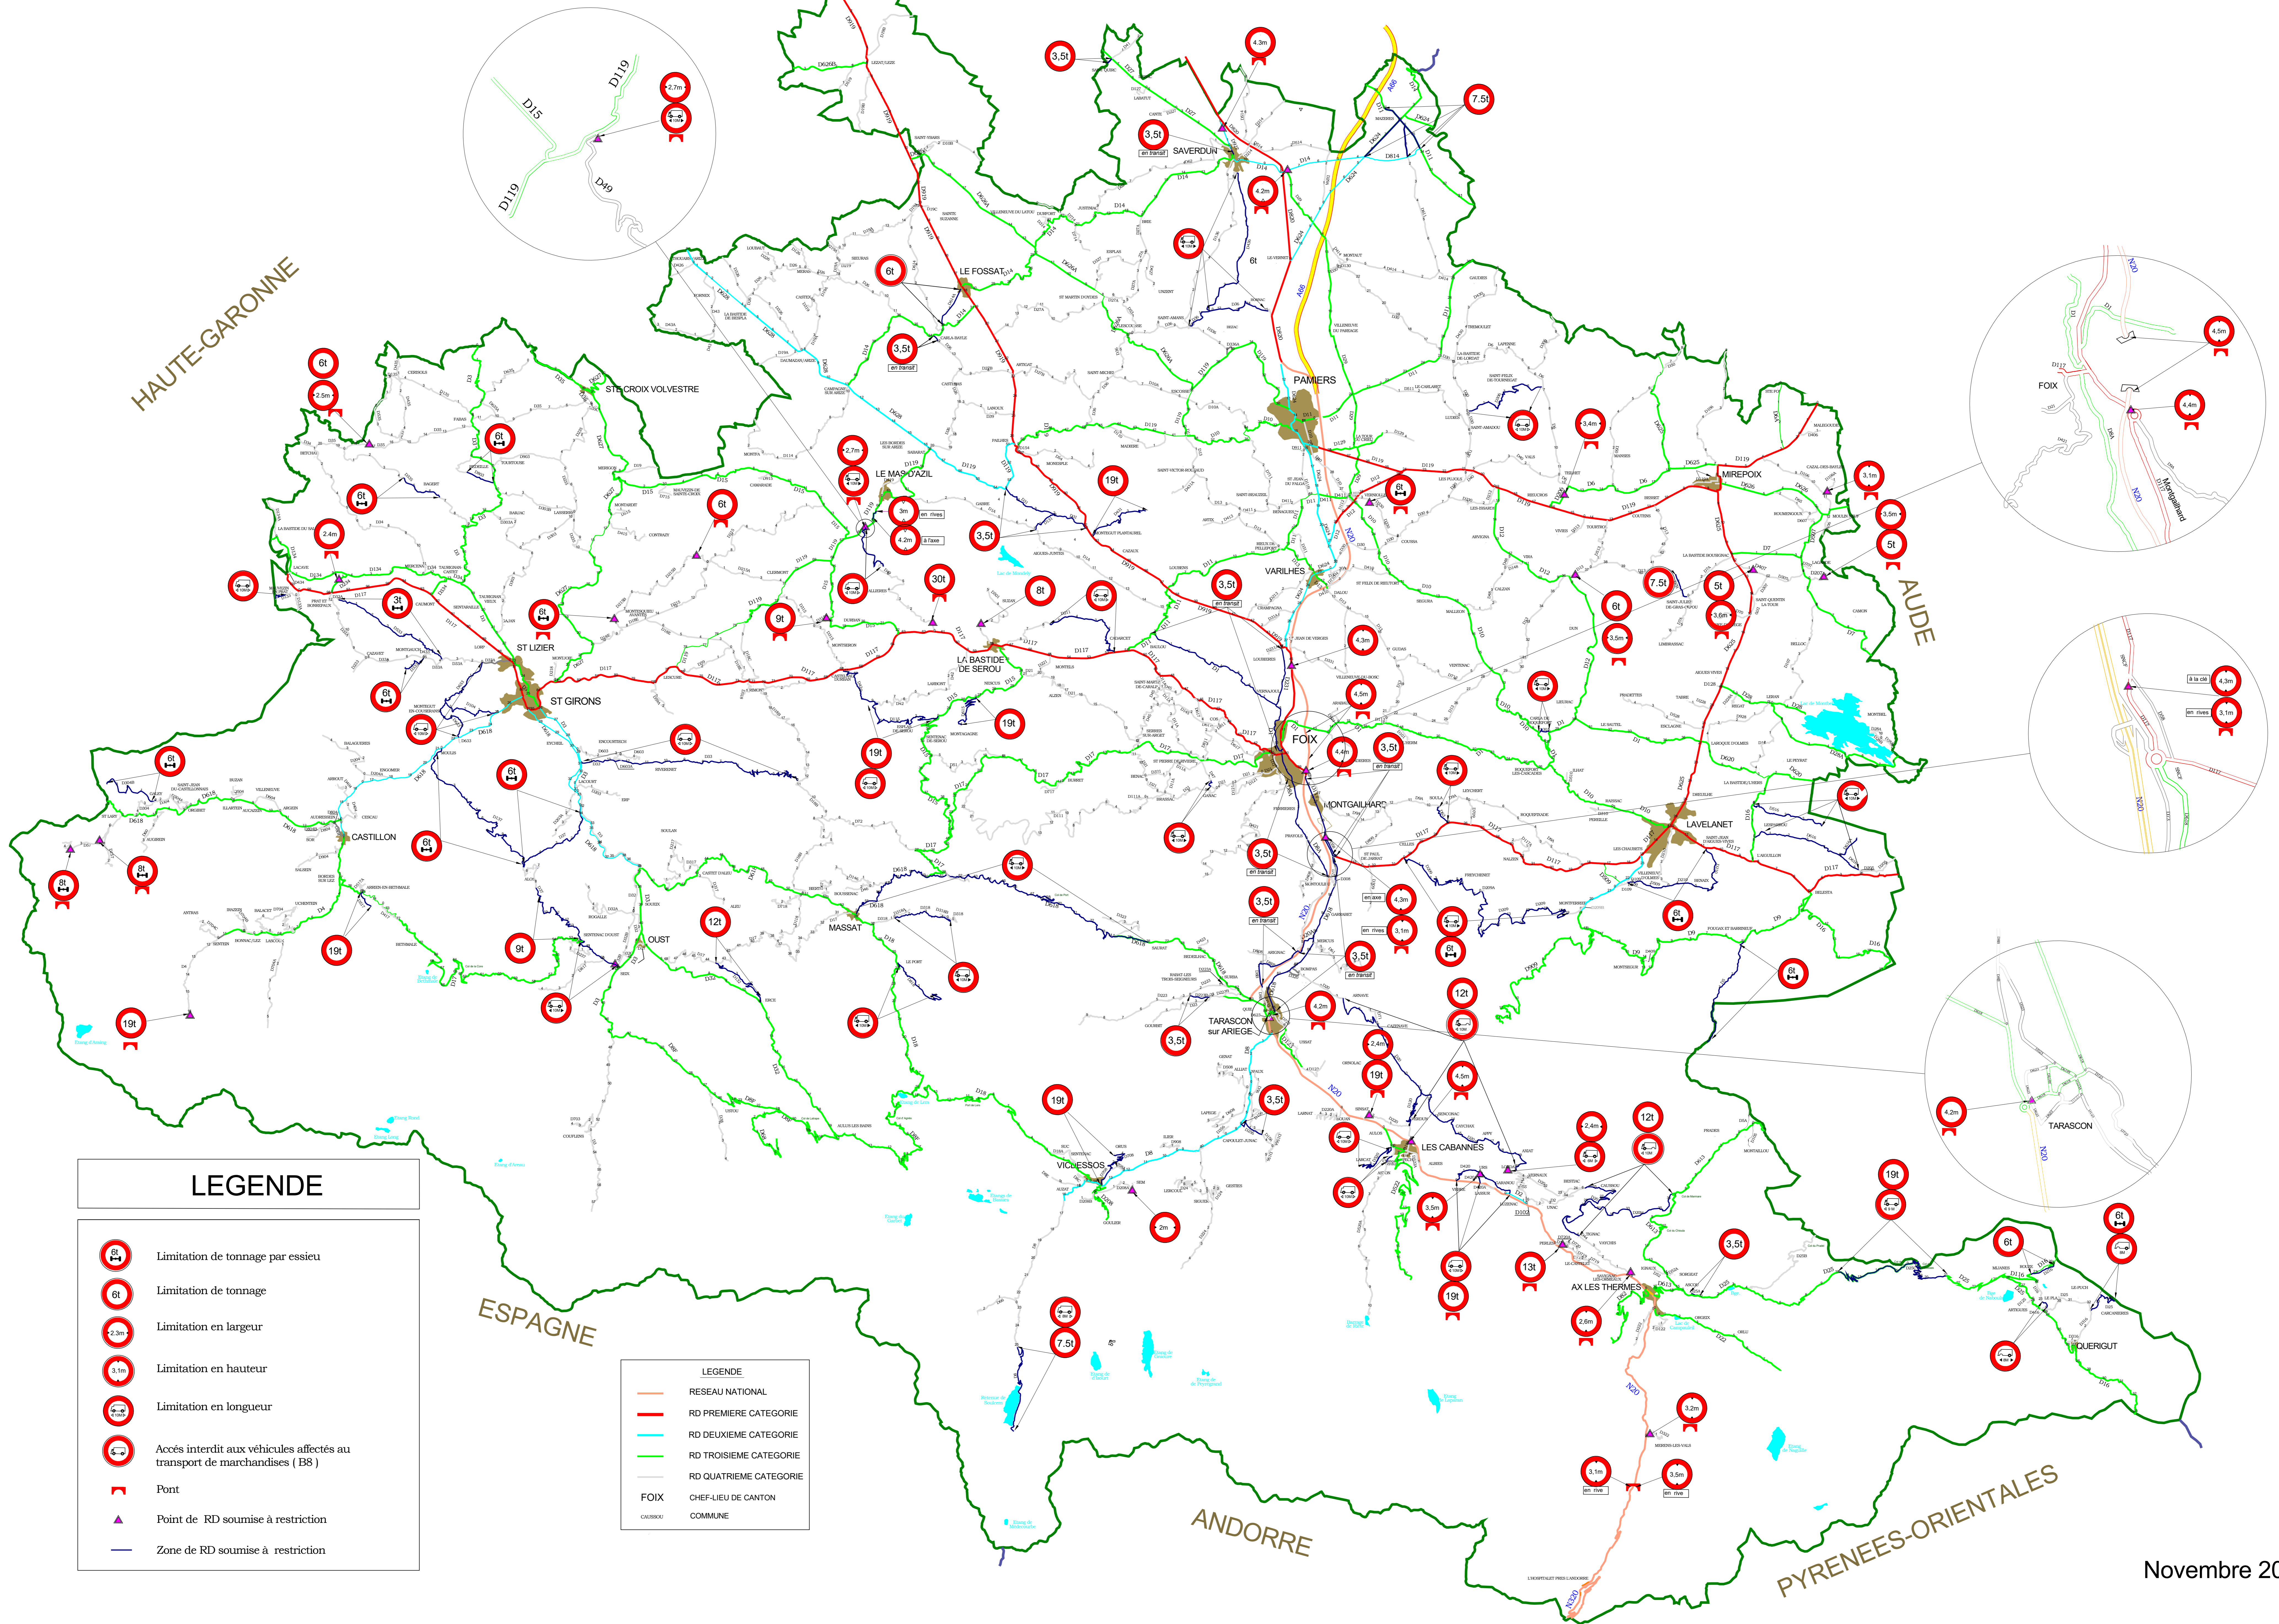

CARTE DES TONNAGES ET DES RESTRICTIONS SUR LES ROUTES DEPARTEMENTALES

LEGENDE

- Limitation de tonnage par essieu
- Limitation de tonnage
- Limitation en largeur
- Limitation en hauteur
- Limitation en longueur
- Accès interdit aux véhicules affectés au transport de marchandises (B8)
- Pont
- Point de RD soumis à restriction
- Zone de RD soumis à restriction

- ### LEGENDE
- RESEAU NATIONAL
 - RD PREMIERE CATEGORIE
 - RD DEUXIEME CATEGORIE
 - RD TROISIEME CATEGORIE
 - RD QUATRIEME CATEGORIE
 - FOIX CHEF-LIEU DE CANTON
 - COMMUNE